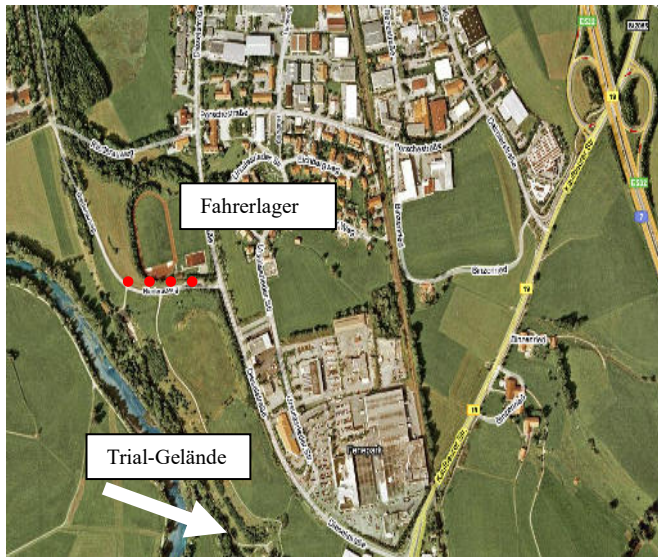

Info Fahrerlager

Begleitpersonen sollten ggf. ein Fahrrad mitbringen, da das Fahrerlager außerhalb des Trialgeländes liegt.

**Beengte Parkmöglichkeit.
Bitte neue Parksituation beachten**

Info Trialgelände

Begleitpersonen ist das Fahren mit motorisierten Fahrzeugen untersagt.

Bitte folgen Sie den Anweisungen der Parkplatzeinweiser

Trialgelände: 87437 Kempten
Riederauweg

Koordinaten
47°44'50.1"N
10°19'04.7"E